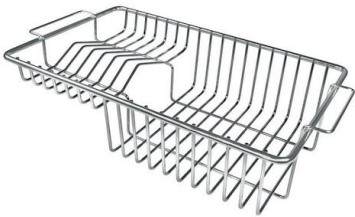

Fregadero Stripe

Cubeta a la izquierda

fregaderos

Código: 4500 052

CARACTERÍSTICAS

-
- CUBETA DE RADIO ESTRECHO** Cubetas de formas cuadradas con un diseño moderno y una mayor capacidad. Para una estética minimalista conjugada con la máxima comodidad.
-
- CUBETA PROFUNDA** Fregaderos que alcanzan una profundidad importante, más de 20 cm, gracias a la tecnología de producción avanzada, que ofrecen gran capacidad y practicidad en todas las operaciones de lavado.
-
- DESAGÜE 3,5" BASKET** Desagüe grande de 3,5" equipado con el práctico tapón cestillo que impide el flujo de las partes sólidas en la alcantarilla.
-
- FREGADEROS DE ESPESOR** Acero 1 mm de espesor. Un espesor importante que garantiza máxima robustez para los fregaderos que no conocen las señales del envejecimiento.
-
- POSIBILIDAD SEGUNDO / TERCER ORIFICIO** El fregadero se puede personalizar con la ejecución de orificios adicionales, especificados en fase de pedido, utilizables para monomandos de doble orificio, para desagües con mando a distancia o para la instalación de dispensadores para el jabón. Las posiciones se indican en los diseños con orificios por una línea discontinua.
-
- REBOSADERO PERIMETRAL** El rebosadero es una seguridad siempre presente en los fregaderos Foster que impide el desbordamiento del agua de la cubeta en caso de olvido. La solución del desagüe perimetral mejora la estética gracias a la forma cuadrada y esencial.
-

Desagüe Desagüe con mando automático PM

DIBUJOS TÉCNICOS

GALERÍA

EL PAQUETE INCLUYE

Desagüe automático - PM
8407 113

ACCESORIOS OPCIONALES

Rejilla portaplatos inox
8100 305

Tabla de corte de madera Iroko
8643 117

MARIDAJE RECOMENDADO

Monomando Milanello
8425 100

Monomando NYC
8486 000